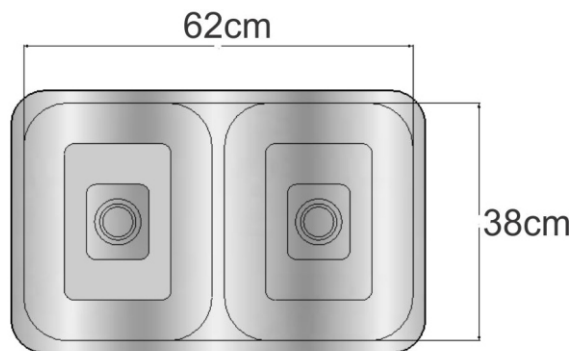

## Piletas de cocina doble

M-30

Calidad de acero: Aisi 430 Standard

Terminacion: Mate

Medidas int: 62X38X14 cm prof