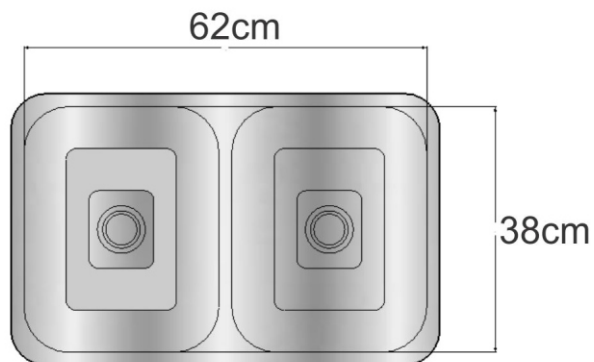

Piletas de cocina doble

M-30P

Calidad de acero: Aisi 430 Pesado

Terminacion: Mate

Medidas int: 62X38X16,5cm de Prof