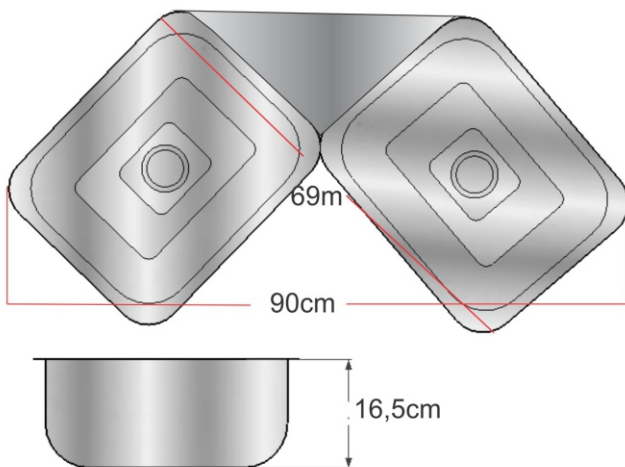

Piletas de cocina doble

M-40PE

Calidad de acero: Aisi 430 Standard

Terminacion: Espejo

Medidas int: 69x90x69x16,5 de Prof