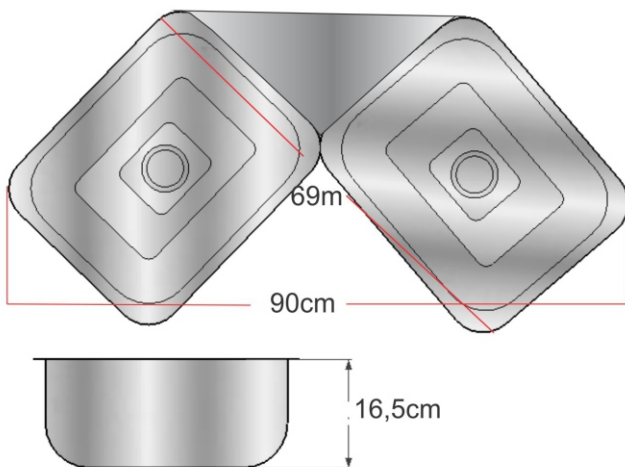

## Piletas de cocina doble

M-A40

Calidad de acero: Aisi 430 Standard

Terminacion: Super Espejo

Medidas int: 69x90x69x16,5 de Prof