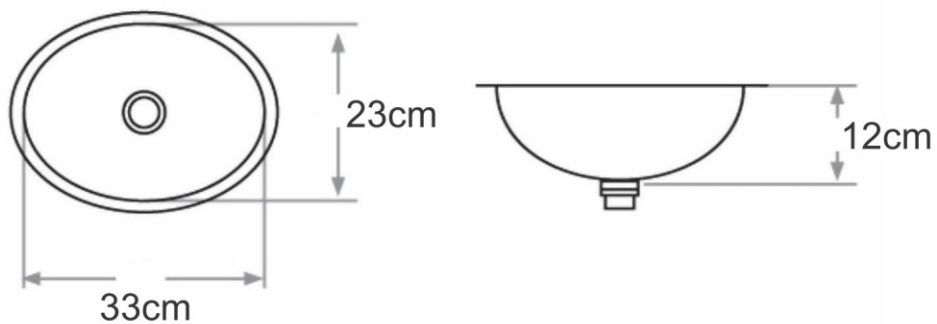

Piletas Vanitory tipo riñón

M-TR33

Calidad de acero: AISI 304 Pesado

Terminacion: Super Espejo

Medidas int: 33X23X12 cm de prof