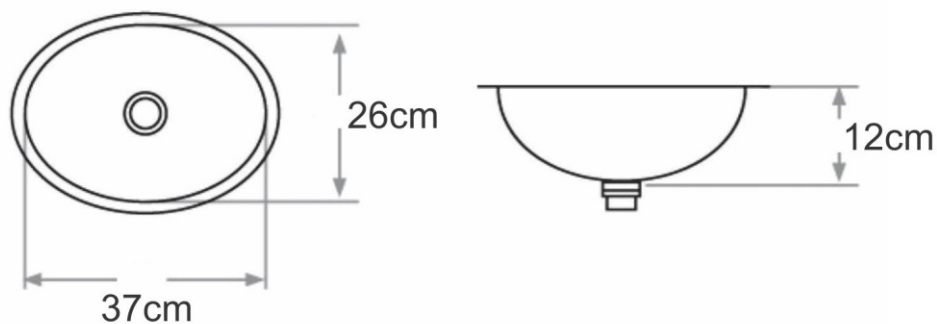

Piletas Vanitory tipo riñón

M-TR37

Calidad de acero: AISI 304 Pesado

Terminacion: Super Espejo

Medidas int: 37x26x12cm de prof