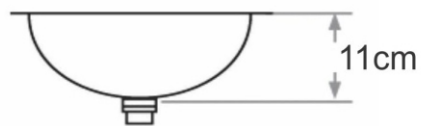

Piletas Vanitory Redondas MR-25

Calidad de acero: AISI 304 Pesado

Terminacion: Super Espejo

Medidas int: 25 Ø x 11 cm prof.