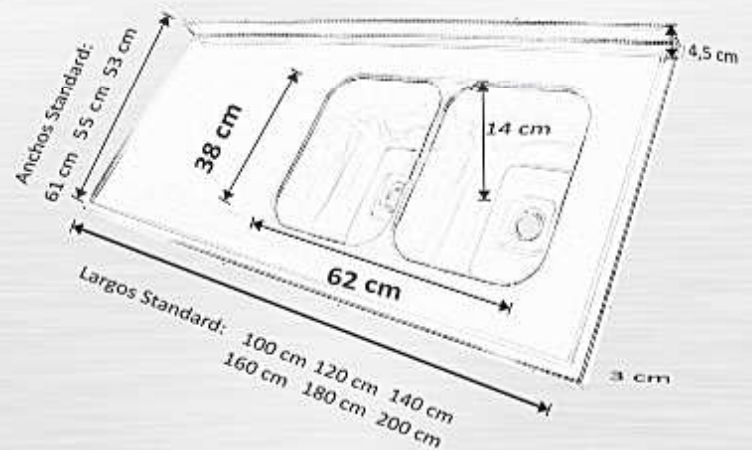

Mesada de Cocina con Pileta Doble

Plano

Especificaciones

Calidad Acero Inoxidable: Aisi 430-Espesor Grueso-Reforzado

Pileta por Defecto: Modelo M30 - 62 x 38 x 14 cm

Piletas opcionales:

Modelo M30P: 62 X 38 X 16.5 - MATE

Modelo M10PE: 62 X 38 X 16.5-PULIDO ESPEJO

Características:

Con Zócalo trasero.

Opcional: Sin zócalo

Zócalos adicionales

Con Borde Anti-Derrame

Opcional: Sin Borde Anti- Derrame

Vértices soldados invisibles.

Base en Madera natural resistente a la humedad.

Opcional: Base en MDF de 18 mm de espesor.

Terminación: Brillante.

Opcional: Mate

Largos Standard: 100-120-140-160-180-200 cm

Anchos Standard: 53-55-61 cm

Opcionales: Largos Intermedios

Largos hasta 5 mts en una sola pieza