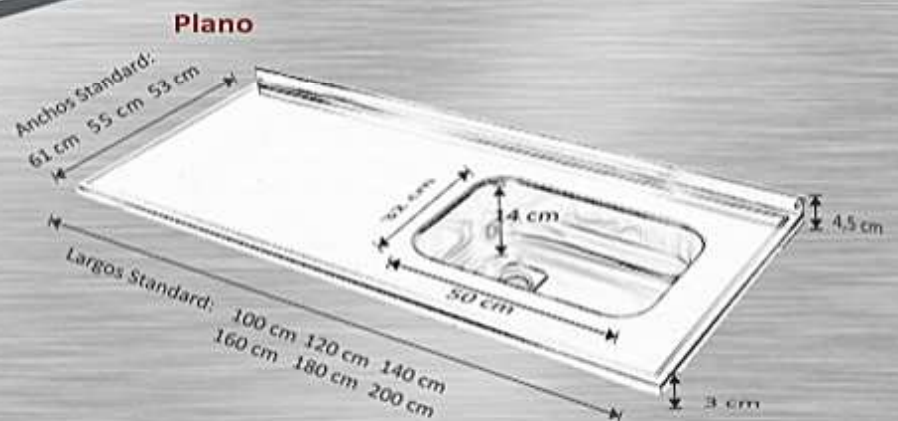

Mesada de Cocina con Pileta Simple

Especificaciones

Calidad Acero Inoxidable: Aisi 430-Espesor Grueso-Reforzado

Pileta por Defecto: Modelo M20 - 50 x 32 x 14 cm de profundidad

Piletas opcionales:

Modelo M10: 38 x 30 x 14 cm

Modelo M10P y M10PE: 38 X 30 X 16,5 cm

Modelo M20P Y M20PE: 50 X 32 X 16,5 cm

Características:

Con Zócalo trasero,

Opcional: Sin zócalo

Zócalos adicionales

Con Borde Anti-Derrame

Opcional: Sin Borde Anti- Derrame

Vértices soldados invisibles.

Base en Madera natural resistente a la humedad.

Opcional: Base en MDF de 18 mm de espesor.

Terminación: Brillante.

Opcional: Mate

Largos Standard: 100-120-140-160-180-200 cm

Anchos Standard: 53-55-61 cm

Opcionales: Largos Intermedios

Largos hasta 5 mts en una sola pieza