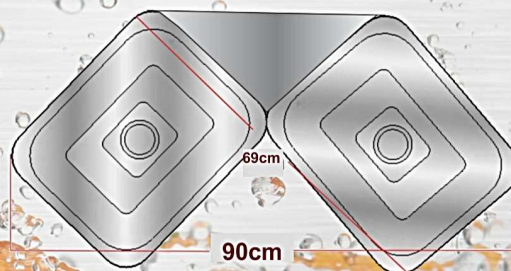

## Piletas de Cocina Doble 62 x 38 cm

Plano

	Calidad acero	Terminación	Medidas Interiores
<b>M-30</b>	AISI430 Standard.	Mate	62x38x14cm de Prof
<b>M-30P</b>	AISI430 Pesado.	Mate	62x38x16.5cm de Prof
<b>M-30PE</b>	AISI430 Pesado.	<b>Espejo</b>	62x38x16.5cm de Prof
<b>M-A30</b>	AISI304 Pesado. (Acero Quirúrgico)	<b>Super Espejo</b>	62x38x16.5cm de Prof

## Piletas de Cocina Esquinera

Plano

	Calidad acero	Terminación	Medidas Interiores
<b>M-40P</b>	AISI430 Standard.	Mate	69x90x69x16,5 de Prof
<b>M-40PE</b>	AISI430 Pesado.	<b>Espejo</b>	69x90x69x16,5 de Prof
<b>M-A40</b>	AISI304 Pesado. (Acero Quirúrgico)	<b>Super Espejo</b>	69x90x69x16,5 de Prof