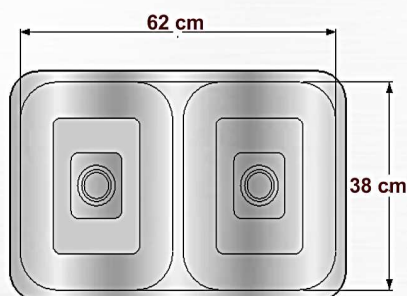

## Piletas de Cocina Doble 62 x 38 cm

Plano

	Calidad acero	Terminación	Medidas Interiores
<b>M-30</b>	AISI430 Standard.	Mate	62x38x14cm de Prof
<b>M-30P</b>	AISI430 Pesado.	Mate	62x38x16.5cm de Prof
<b>M-30PE</b>	AISI430 Pesado.	<b>Espejo</b>	62x38x16.5cm de Prof
<b>M-A30</b>	AISI304 Pesado. (Acero Quirúrgico)	<b>Super Espejo</b>	62x38x16.5cm de Prof

## Piletas de Cocina Esquinera

Plano

	Calidad acero	Terminación	Medidas Interiores
<b>M-40P</b>	AISI430 Standard.	Mate	69x90x69x16,5 de Prof
<b>M-40PE</b>	AISI430 Pesado.	<b>Espejo</b>	69x90x69x16,5 de Prof
<b>M-A40</b>	AISI304 Pesado. (Acero Quirúrgico)	<b>Super Espejo</b>	69x90x69x16,5 de Prof